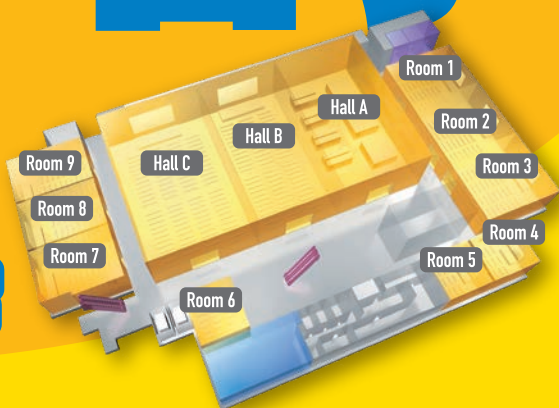

いまだから割引

いま割

会場費

50% OFF

期間:2020年11月1日(日)~2021年3月31日(水)

グランフロント大阪

JR大阪駅

JR大阪駅
直結

2021年3月31日(水)までに新規で会場をお申込みのうえ、ご利用いただくと会場費が通常の半額!!
この機会にぜひ、駅近で上質な空間をご利用ください。

※2020年10月31日までに成立しているご予約は適用外となります。
※当施設のご利用にあたっては、感染防止対策の取り組みにご協力ください。
※他の割引との併用はできません。
※会場費以外の附帯設備費・運営費等の割引はございません。
※ホール・ルームともに会場設営費が別途かかります。
※土・日・祝日ご利用の場合は20%増の料金となります。
※ご利用にあたっては当施設の利用規則を遵守してください。
※本チラシ記載の金額はすべて税別です。