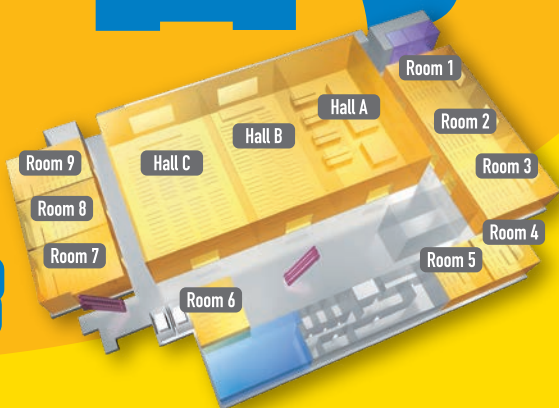

## 会場費 50% OFF

期間:2020年11月1日(日)~2021年3月31日(水)

グランフロント大阪

JR大阪駅

JR大阪駅  
直結

ナレッジキャピタル  
コングレコンベンションセンター

2F 連絡デッキ

2021年3月31日(水)までに新規で会場をお申込みのうえ、ご利用いただくと会場費が通常の半額!!  
この機会にぜひ、駅近で上質な空間をご利用ください。

### ホールA+B+Cをご利用の場合

[平日 9:00 ~ 21:00] [1,700㎡・天井高 7.4m]

100万円以上  
コストダウン↓

通常2,040,000円

1,020,000円

### ルーム5をご利用の場合

[平日 13:00 ~ 17:00] [70㎡・天井高 3.0m]

会議室だけのご利用もOK

通常43,000円

21,500円

ナレッジキャピタル  
コングレコンベンションセンター

〒530-0011 大阪市北区大深町 3-1 グランフロント大阪 北館B2F  
Tel: 06-6292-6911 Email: ccc@congre-cc.jp

まずは、お気軽にお問い合わせください。