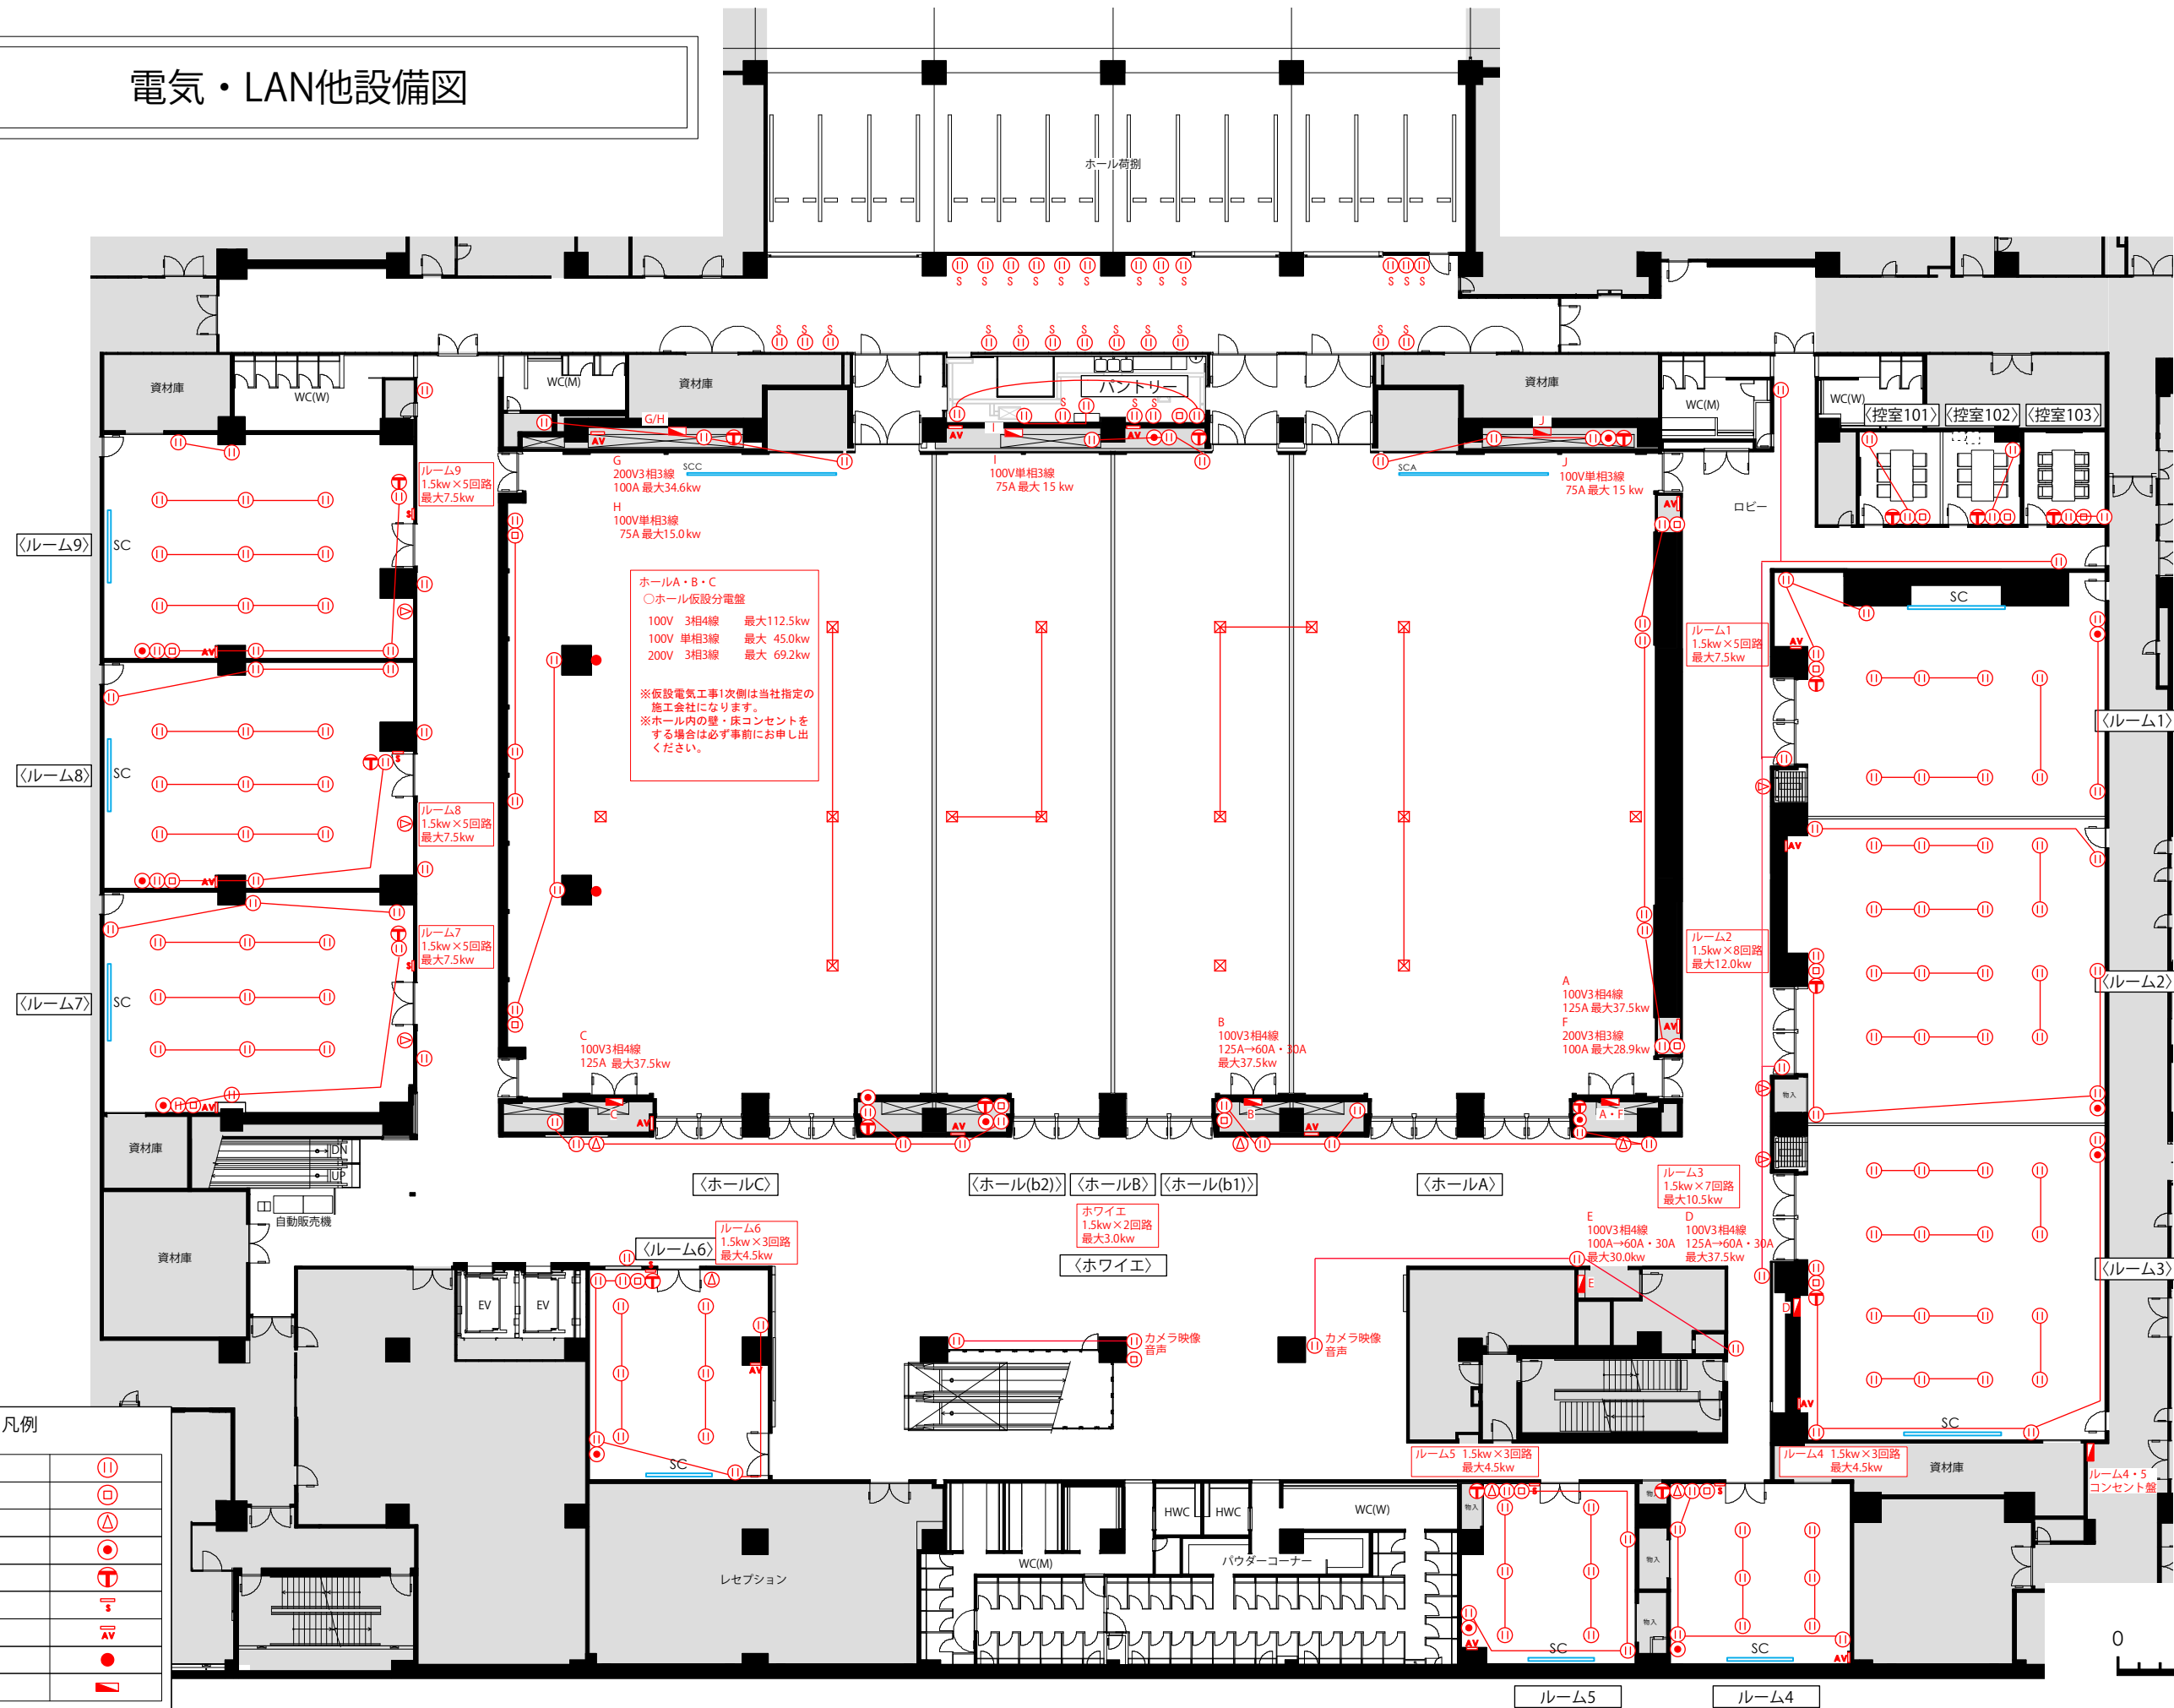

# 電気・LAN他設備図

凡例

コンセント	Ⓜ
LAN	Ⓛ
ケーブル貫通口	Ⓚ
TV端子	Ⓣ
電話線	Ⓣ
照明スイッチ	Ⓢ
AV盤	AV
マイク	●
コンセント盤	■