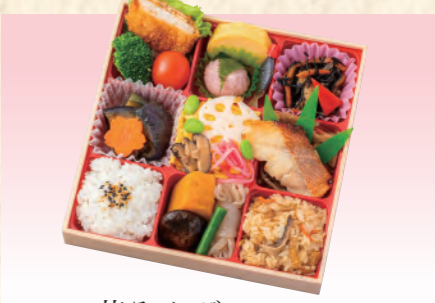

No.804 花みやび  
19.5×19.5cm  
税込 1,298 円 (本体価格 1,180 円)

No.814 和風幕の内弁当  
27.6×18.2cm  
税込 1,298 円 (本体価格 1,180 円)

No.815 洋風幕の内弁当  
27.6×18.2cm  
税込 1,298 円 (本体価格 1,180 円)

No.816 ちらし寿司弁当  
21.6×16.5cm  
税込 1,188 円 (本体価格 1,080 円)