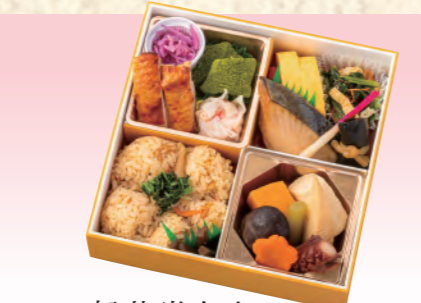

No.808 匠  
20.5×20.5cm  
税込 2,508 円 (本体価格 2,280 円)

No.824 淡路牛すき焼風御膳弁当  
20.5×20.5cm  
税込 2,508 円 (本体価格 2,280 円)

No.810 花かすり  
25.0×17.0cm  
税込 2,288 円 (本体価格 2,080 円)

No.811 上幕の内弁当  
21.6×21.6cm  
税込 1,848 円 (本体価格 1,680 円)