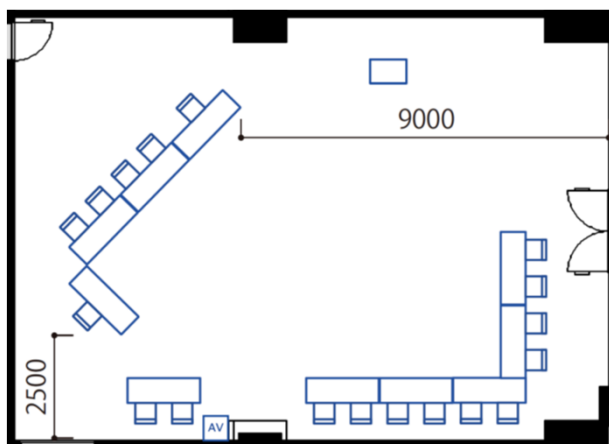

# 【サンプルレイアウト】 ▶ 医学系学会・シンポジウム（多方向）

※お部屋に合わせて、ご希望のレイアウトをご提案いたします。

ルーム 1 + 2 380㎡

医学系学会

リアル

オンライン

オンデマンド

ルーム 7 150㎡

シンポジウム

オンライン

オンデマンド

ルーム 4 80㎡

セミナー

オンライン

オンデマンド