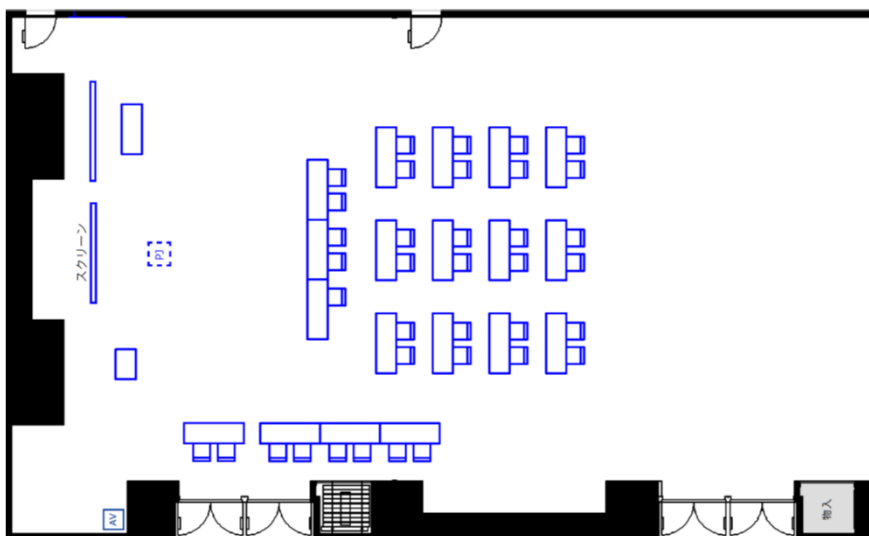

# 【サンプルレイアウト】 ▶ 医学系学会・シンポジウム（多方向）

※お部屋に合わせて、ご希望のレイアウトをご提案いたします。

ルーム 1 + 2 380㎡

医学系学会

リアル

オンライン

オンデマンド

ルーム 7 150㎡

シンポジウム

オンライン

オンデマンド

ルーム 4 80㎡

セミナー

オンライン

オンデマンド