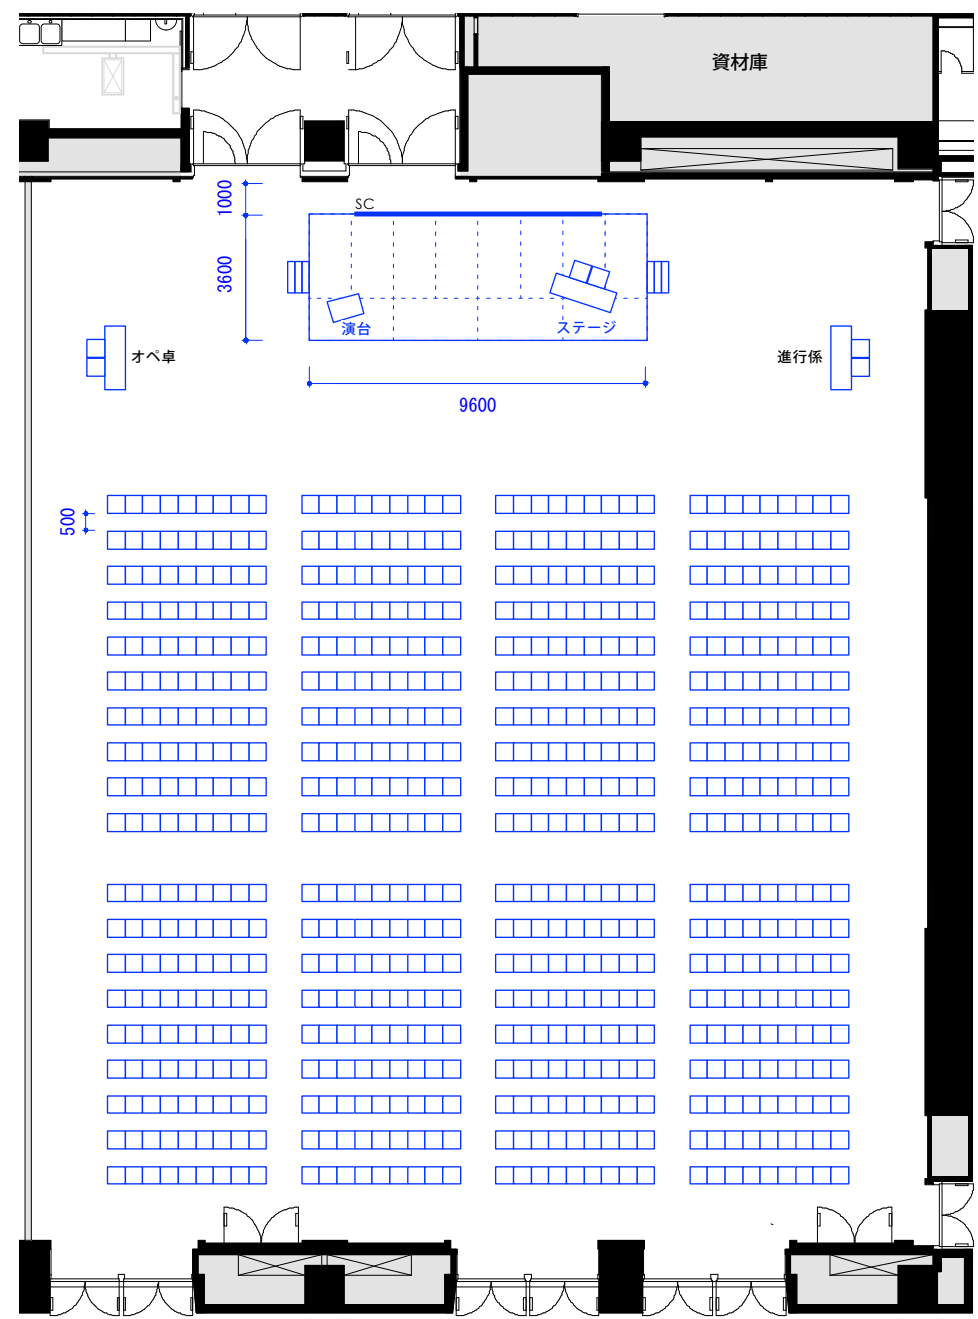

〈ホールA+b1〉

684席

〈ホールb1〉

〈ホールA〉

〈ホールb2+C〉

684席

〈ホールC〉

〈ホールb2〉